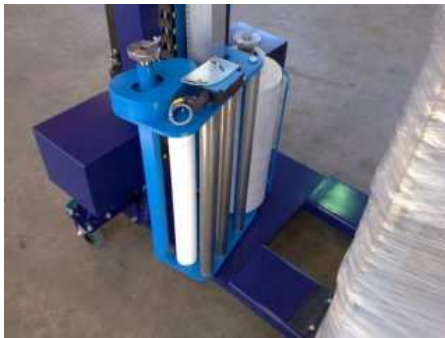

Mobil és egyszerű

Mobil karos raklaptercselő OP 111

Használható fólia

- Kézi stretchfolia
- Előnyújtott stretchfolia
- Coreless stretchfolia

Technik

- 2 akku 2-3 órás folyamatos üzemhez
- töltő kábel
- Mini SPS
- Display
- védőkerék
- emelő funkció max 1 t-ig.
- mozgatható

Funkció

- 3- Program
- fóliakocsi sebesség állítható
- forgási sebesség állítható (max. 6 U/min)
- fóliaátfedés állítható
- akkuszent jelző
- funkciók manuálisan állíthatók
- Start előtt figyelmeztető jelzés

Előnyei:

- Bármilyen nehéz rakat becsomagolható
- PLC vezérlés
- Keresztekercselés-nagyobb rakat stabilitás
- lágyindítás
- könnyű szállítani
- alacsony szervíz költség
- Paletta méret max: 1000x1200 mm
- Tekercselési magasság max: 1600/1800 vagy 2000 mm
- alacsony energiafelhasználás